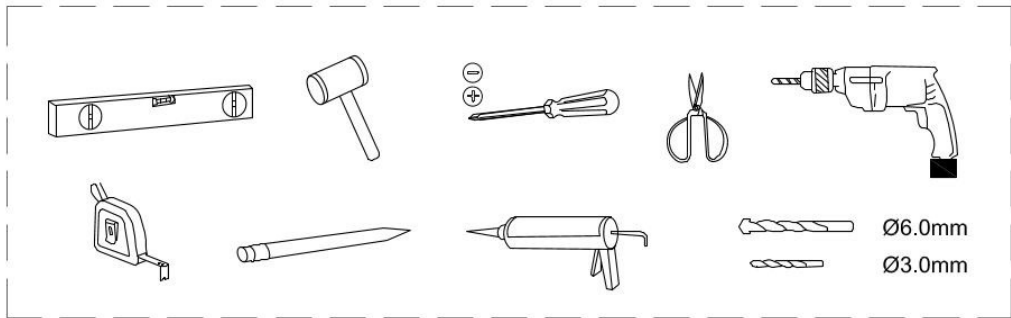

INSTRUCȚIUNI DE MONTAJ

COLECȚIA LONDON

A1	 ST4x30mm	x6	D2		x1
A2		x6	D3		x1
B		x2	E		x1
C1		x4	E1		x1
C2		x4	E2		x1
C3	 ST4x12mm	x4	H1		x2
D	 ST4x30mm	x4	H2		x2
D1		x4	G		x4

	A  ST4×30 ×6
	A2  ×6

 <p>Ø3.0mm</p>	C1  x4
	C2  x4
	C3  ST4x12mm x4

	D	D1
	ST4x30 X4	x4
		D2
		x1
		D3
		x1

	E1 x1
	E2 x1
	E x1