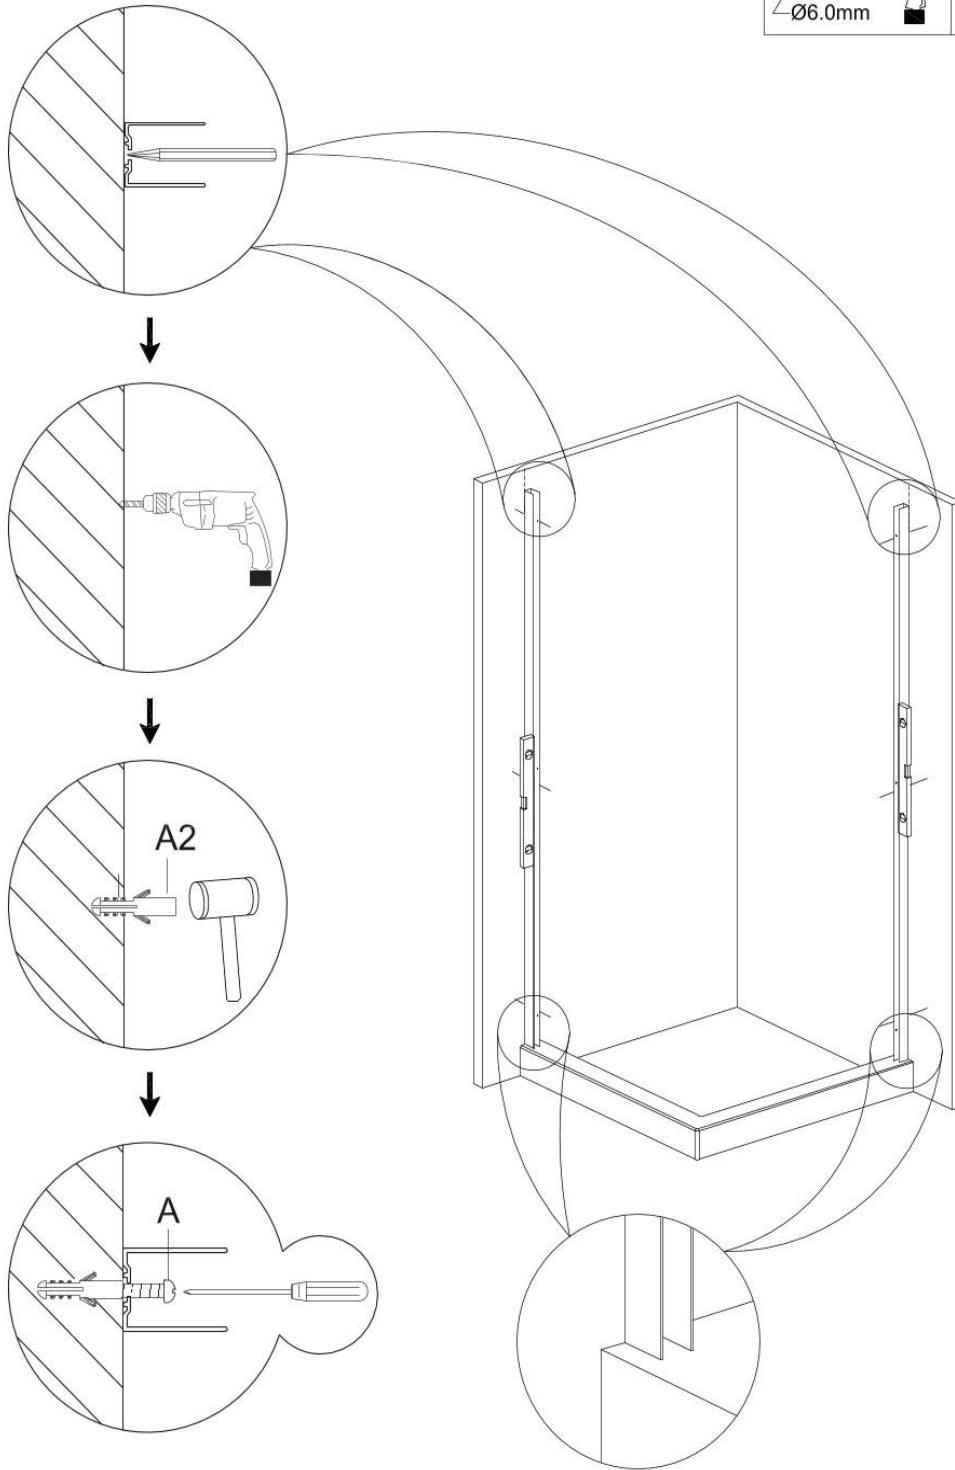

INSTRUCȚIUNI DE MONTAJ

COLECȚIA LONDON

A1	 ST4x30mm	x6	D2		x1
A2		x6	D3		x1
B		x2	E		x1
C1		x4	E1		x1
C2		x4	E2		x1
C3	 ST4x12mm	x4	H1		x2
D	 ST4x30mm	x4	H2		x2
D1		x4	G		x4

	A  ST4×30 ×6
	A2  ×6

 <p>Ø3.0mm</p>	C1  x4
	C2  x4
	C3  ST4x12mm x4

	D	D1
	ST4x30 X4	x4
		D2
		x1
		D3
		x1

	E1 x1
	E2 x1
	E x1