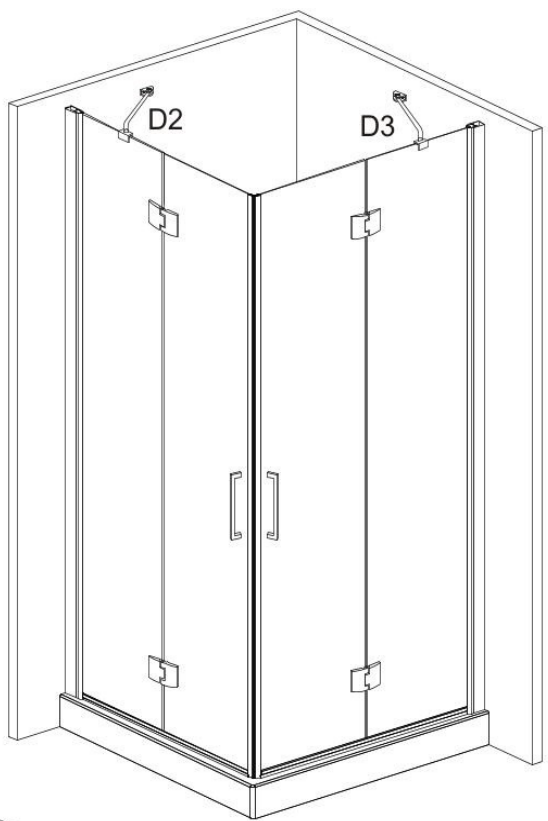

INSTRUCȚIUNI DE MONTAJ

COLECȚIA LONDON

A1	 ST4x30mm	x6	D2		x1
A2		x6	D3		x1
B		x2	E		x1
C1		x4	E1		x1
C2		x4	E2		x1
C3	 ST4x12mm	x4	H1		x2
D	 ST4x30mm	x4	H2		x2
D1		x4	G		x4

	A  ST4×30 ×6
	A2  ×6

 <p>Ø3.0mm</p>	C1  x4
	C2  x4
	C3  ST4x12mm x4

	D	D1
	ST4x30 X4	x4
		D2
		x1
		D3
		x1

	E1 x1
	E2 x1
	E x1