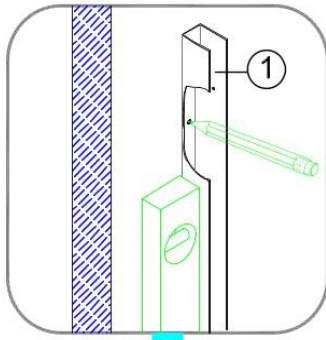

# INSTRUCȚIUNI DE MONTAJ

**COLECȚIA VENERE**

Ø2.8mm