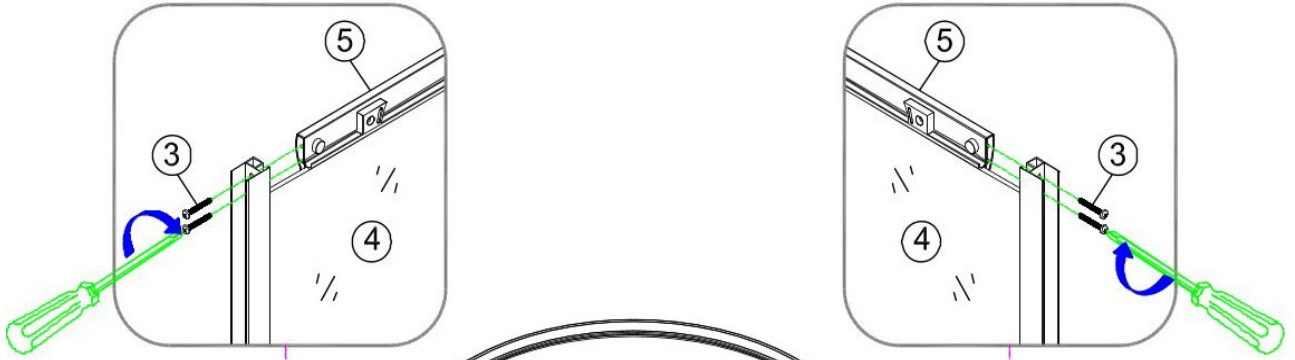

# INSTRUCȚIUNI DE MONTAJ

**COLECȚIA VENERE**

Ø2.8mm