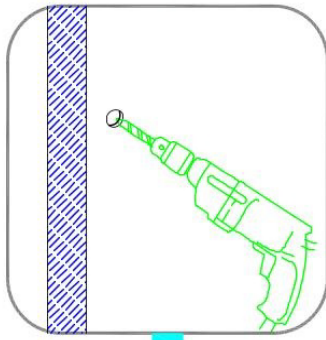

# INSTRUCȚIUNI DE MONTAJ

**COLECȚIA VENERE**

Ø2.8mm