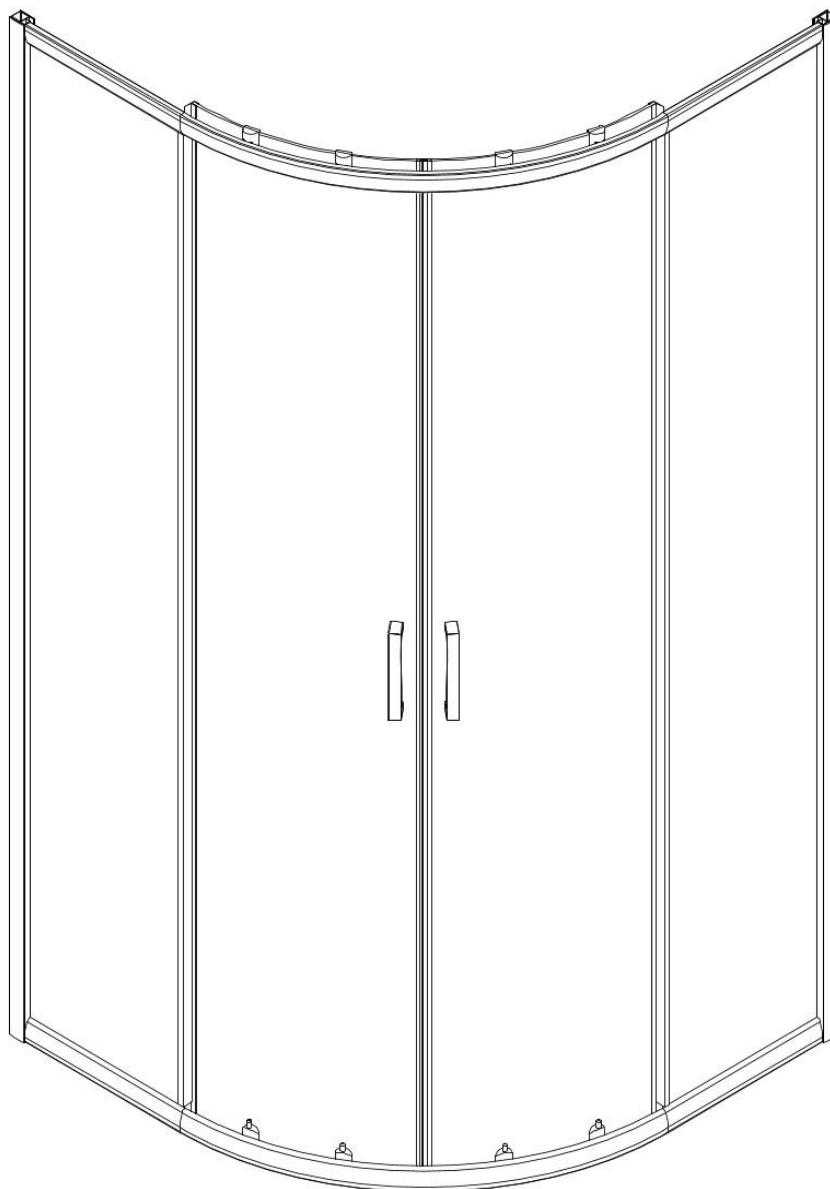

# INSTRUCȚIUNI DE MONTAJ

**COLECȚIA VENERE**

Ø2.8mm