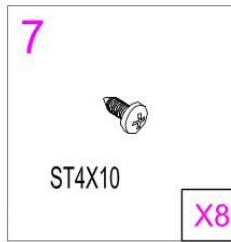

# INSTRUCȚIUNI DE MONTAJ

**COLECȚIA VENERE**

Ø2.8mm