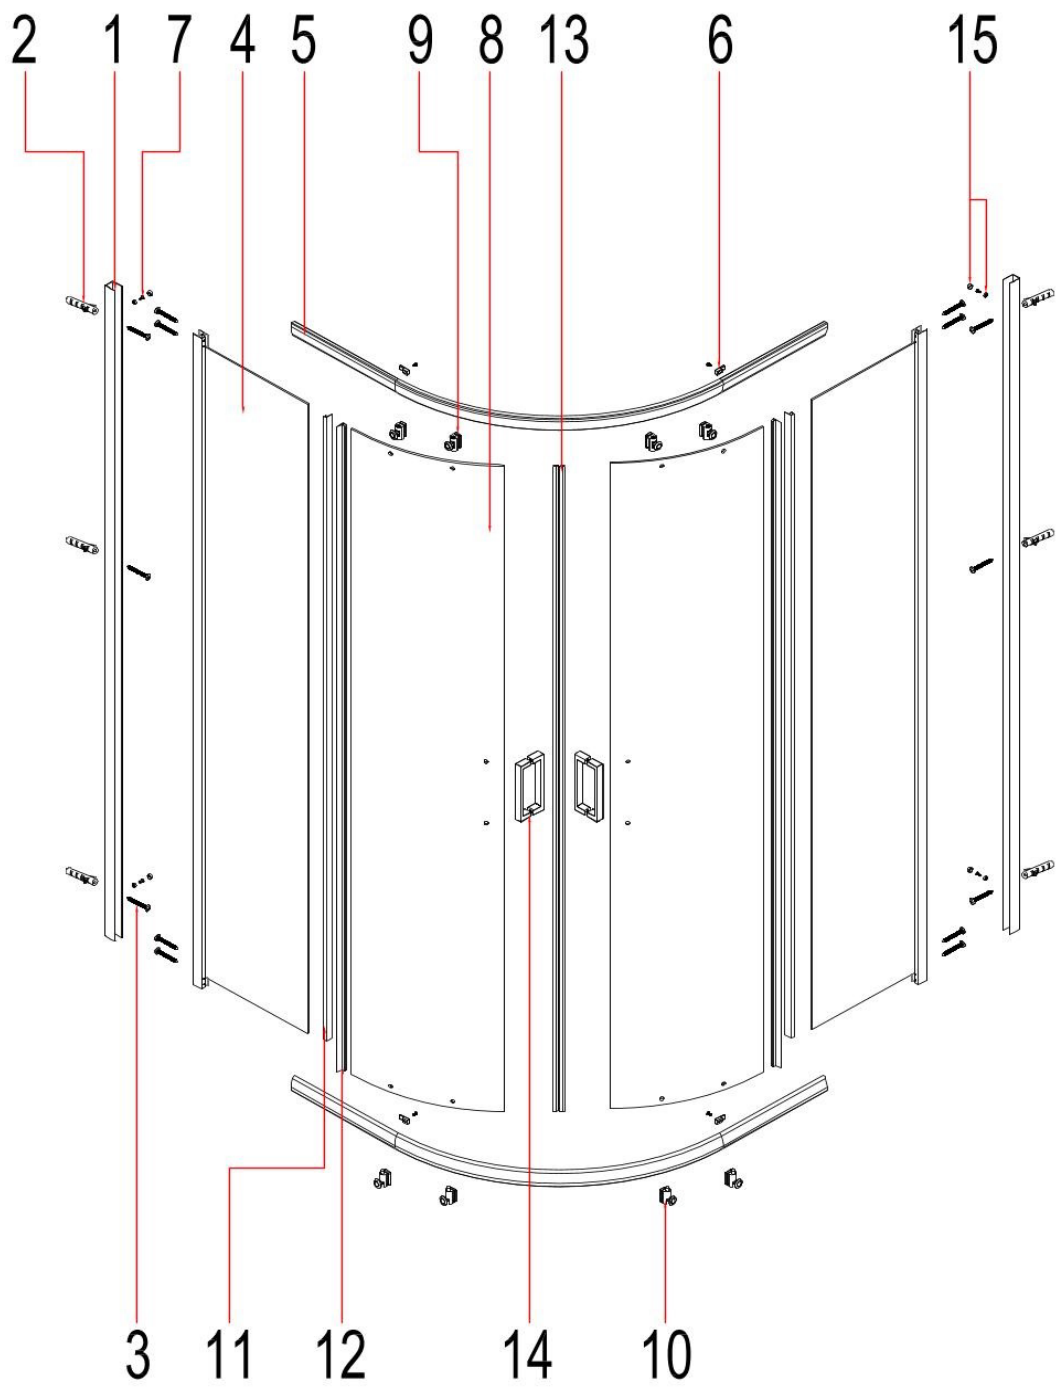

# INSTRUCȚIUNI DE MONTAJ

**COLECȚIA VENERE**

Ø2.8mm