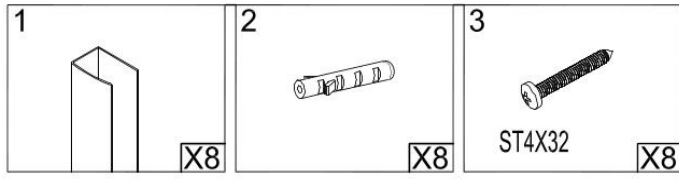

# INSTRUCȚIUNI DE MONTAJ

**COLECȚIA VENERE**

Ø2.8mm