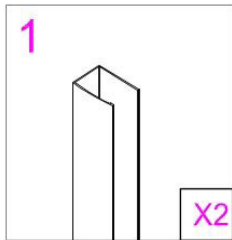

# INSTRUCȚIUNI DE MONTAJ

**COLECȚIA VENERE**

Ø2.8mm