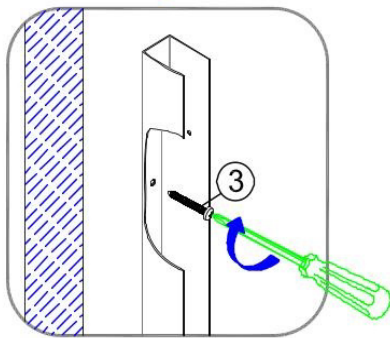

# INSTRUCȚIUNI DE MONTAJ

**COLECȚIA VENERE**

Ø2.8mm