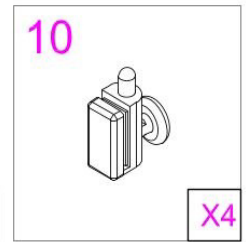

# INSTRUCȚIUNI DE MONTAJ

**COLECȚIA VENERE**

Ø2.8mm