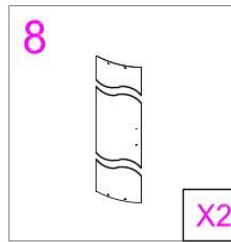

# INSTRUCȚIUNI DE MONTAJ

**COLECȚIA VENERE**

Ø2.8mm