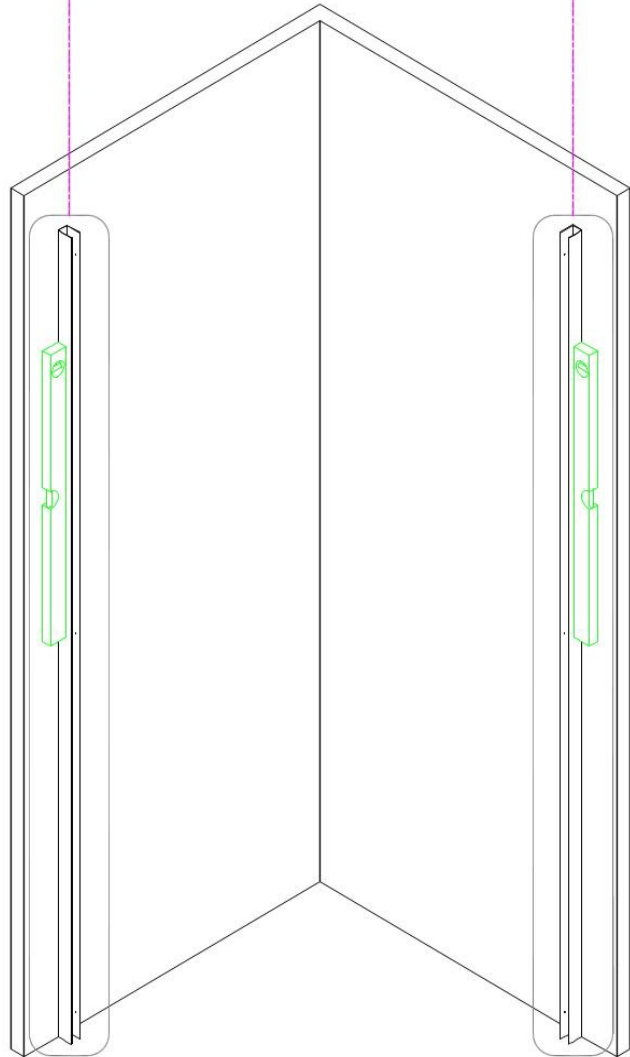

# INSTRUCȚIUNI DE MONTAJ

**COLECȚIA VENERE**

Ø2.8mm