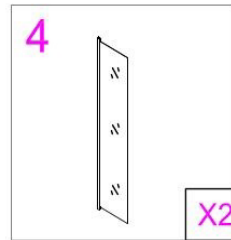

# INSTRUCȚIUNI DE MONTAJ

**COLECȚIA VENERE**

Ø2.8mm