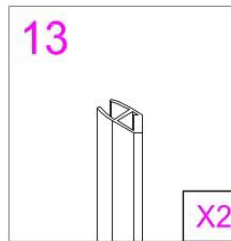

# INSTRUCȚIUNI DE MONTAJ

**COLECȚIA VENERE**

Ø2.8mm