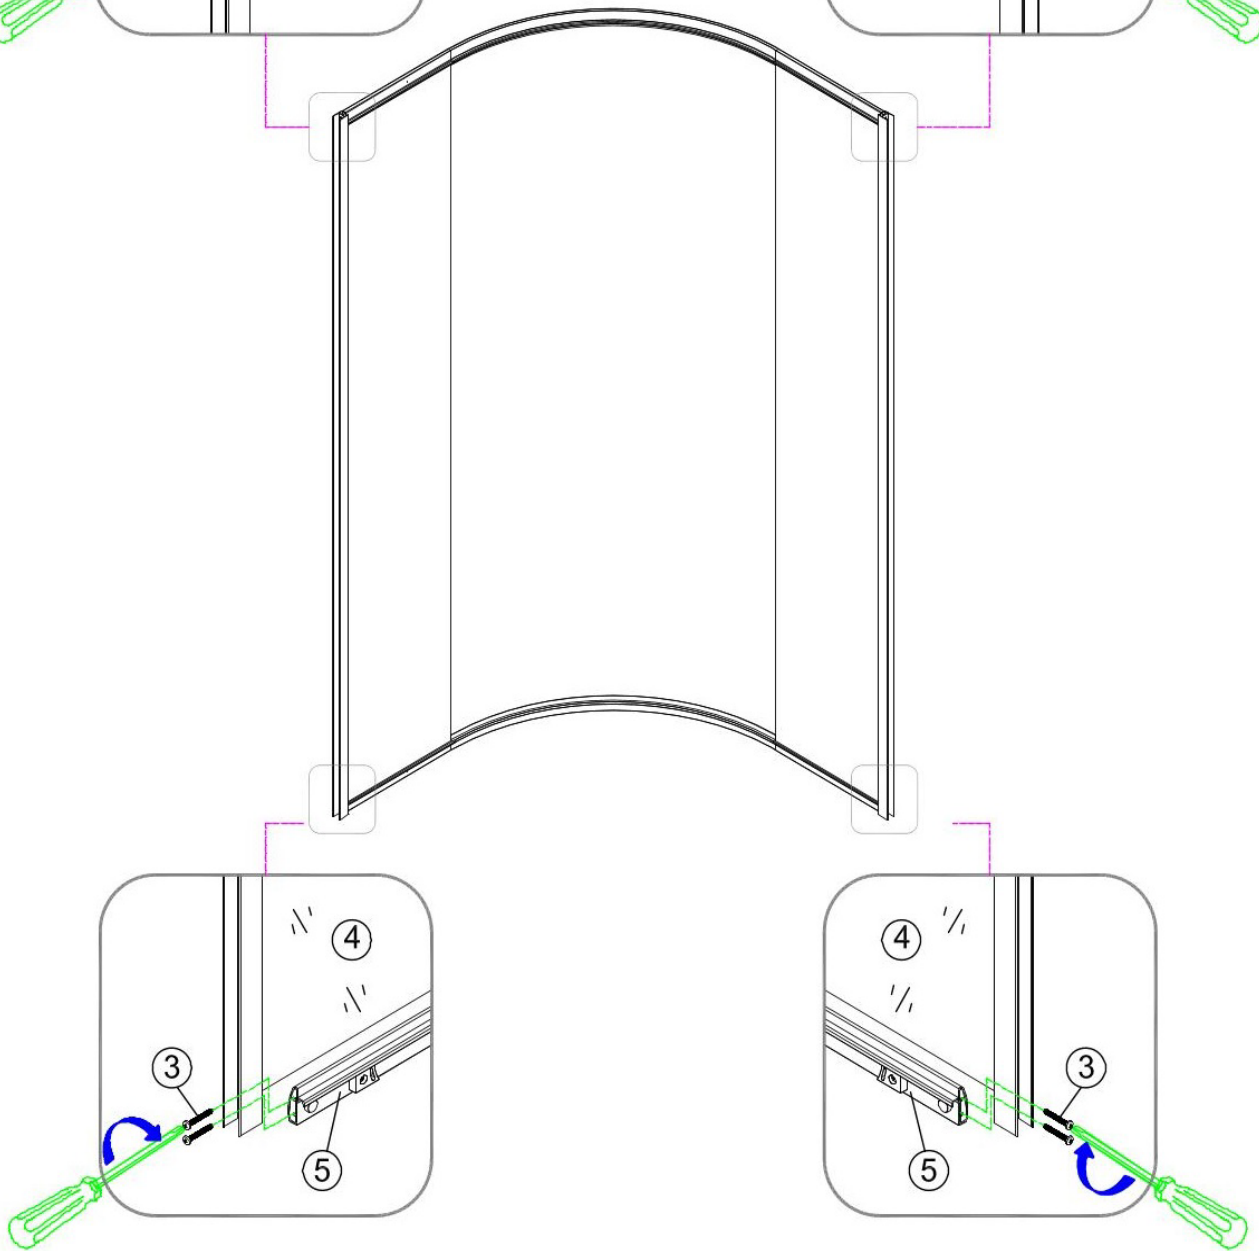

# INSTRUCȚIUNI DE MONTAJ

**COLECȚIA VENERE**

Ø2.8mm