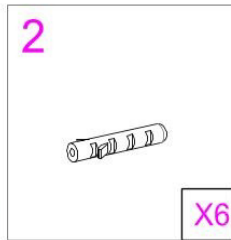

# INSTRUCȚIUNI DE MONTAJ

**COLECȚIA VENERE**

Ø2.8mm