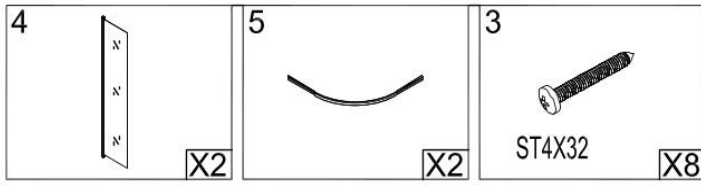

# INSTRUCȚIUNI DE MONTAJ

**COLECȚIA VENERE**

Ø2.8mm