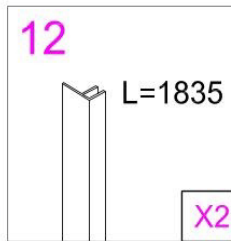

# INSTRUCȚIUNI DE MONTAJ

**COLECȚIA VENERE**

Ø2.8mm