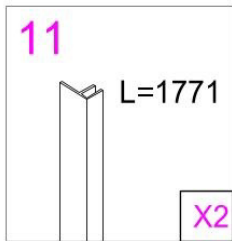

# INSTRUCȚIUNI DE MONTAJ

**COLECȚIA VENERE**

Ø2.8mm