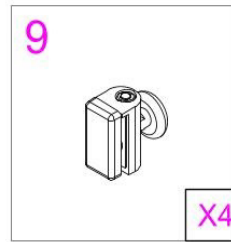

# INSTRUCȚIUNI DE MONTAJ

**COLECȚIA VENERE**

Ø2.8mm