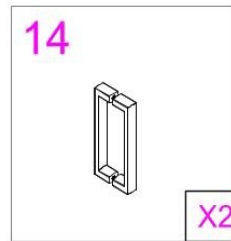

# INSTRUCȚIUNI DE MONTAJ

**COLECȚIA VENERE**

Ø2.8mm