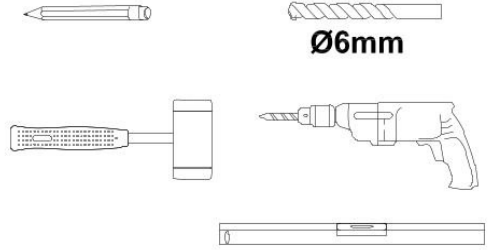

# INSTRUCȚIUNI DE MONTAJ

**COLECȚIA VENERE**

Ø2.8mm