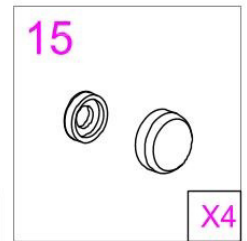

# INSTRUCȚIUNI DE MONTAJ

**COLECȚIA VENERE**

Ø2.8mm