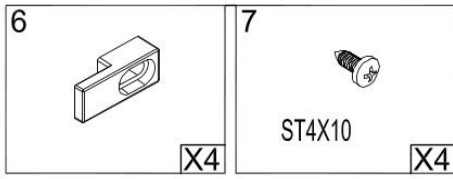

# INSTRUCȚIUNI DE MONTAJ

**COLECȚIA VENERE**

Ø2.8mm