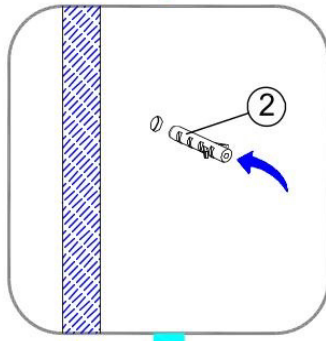

# INSTRUCȚIUNI DE MONTAJ

**COLECȚIA VENERE**

Ø2.8mm