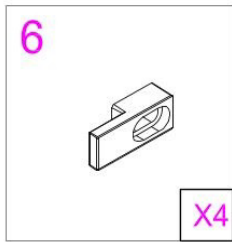

# INSTRUCȚIUNI DE MONTAJ

**COLECȚIA VENERE**

Ø2.8mm